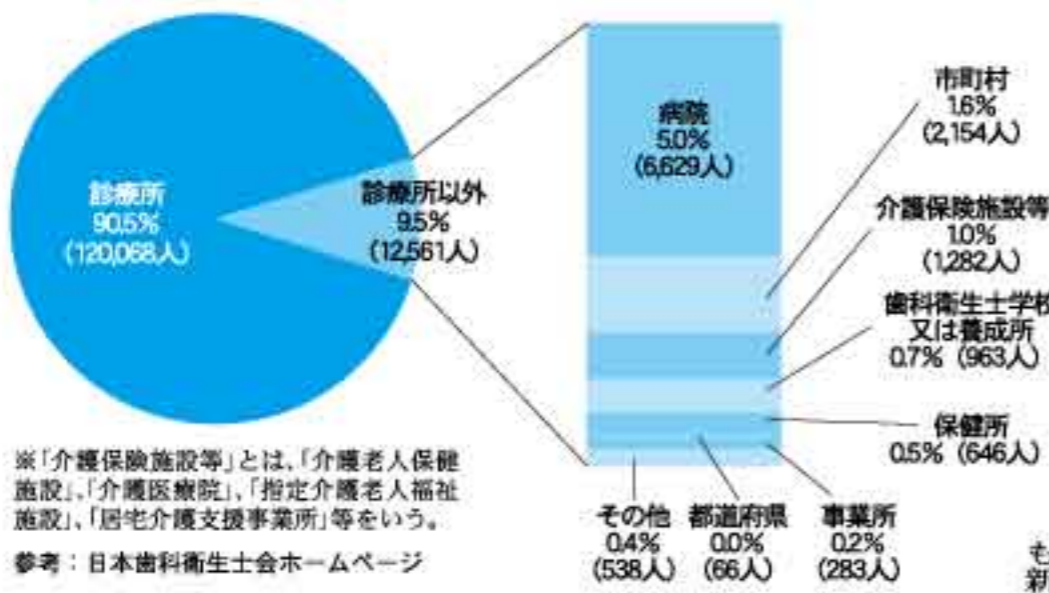

医療最前線

お口の健康について

山口美智子 強く、「1図の...」

今回は、歯科衛生士からお口の健康について説明します。

歯科衛生士について

歯科衛生士とは、歯科疾患の予防および口腔衛生の向上を図ることを目的として、人々の歯・口腔の健康づくりをサポートする国家資格の専門職です。

歯科保健指導について

虫歯や生活習慣病である歯周病は、皆さまもよくご存じだと思います。その予防・改善

【図1】就業場所別にみた就業歯科衛生士

※「介護保険施設等」とは、「介護老人保健施設」、「介護医療院」、「指定介護老人福祉施設」、「居宅介護支援事業所」等をいう。

【表1】

Table 1: Oral aging check items including bad breath, gum recession, and dry mouth.

【表2】

Table 2: Self-check items for periodontal disease such as redness, swelling, and bleeding of the gums.