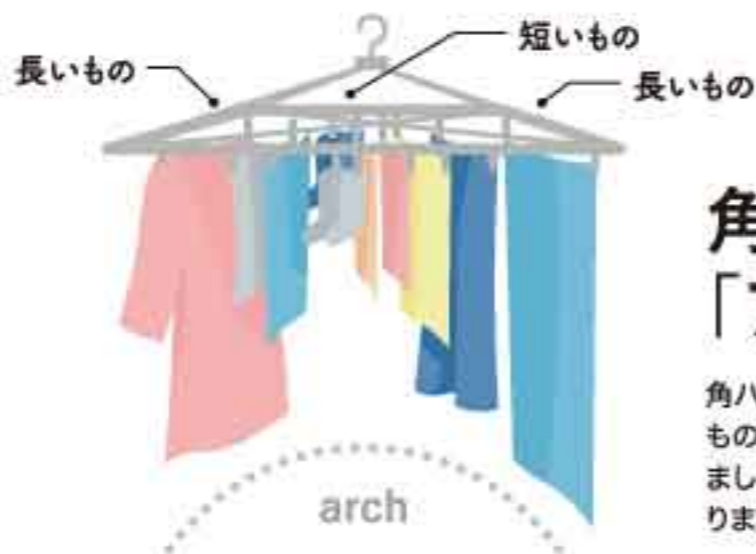

扇風機、衣類乾燥除湿機、浴室乾燥機などの家電を併用すると、乾燥時間の短縮に!

衣類ごとに干し方を工夫する

◆ジーンズ

裏返さずに筒状に干す。

筒状にして風の通り道をつくと、早く乾かすことができます。スボンやスカートなどは裏返しにして干した方が早く乾きますが、ジーンズは後ろのポケットが乾きにくいいため、裏返さずに干した方が乾燥時間を短くできます。

◆フード付きパーカー

わきの下とフードの裏に空間をつくるように干す。

フードや袖はハンガーを複数使って垂らさず干すのがおすすめです。フードの中に洗濯ネット

ニオイの気になる衣類は、洗濯後おおよそ五時間以内を目安に乾かすと、イヤなニオイが発生するリスクを抑えられます。

を入れて空間をつくと、型崩れを防ぐことができます。ファスナーがあるものは、ファスナーを開けて干します。

空間をつくる

◆バスタオル

「ずらし干し」や「蛇腹状」に干す。

洗濯物は上から乾くので、裾をそろえて干すと濡った部分が重なり、乾くまでに時間がかかります。大物を干す時は「ずらし干し」にしましょう。角ハンガーなどの小物干しに干す時は、蛇腹状にして風の通り道をつくと良いでしょう。

蛇腹状

GOOD!

取材協力

ライオン株式会社

「より良い習慣づくりで、人々の毎日に貢献する」を掲げ、暮らしに身近な商品を幅広く展開。ニオイに特化した洗濯洗剤も取り扱っている。

角ハンガーは「アーチ型」に干す!

角ハンガーでバスタオルや衣類を一緒に干す時は、両端に長いものを吊るし、中央に向かって短いものを吊るす「アーチ型」にしましょう。アーチ型にすることで風通しが良くなり、乾きやすくなります。

いつもの治療が効かない…
人工関節はちょっとまって