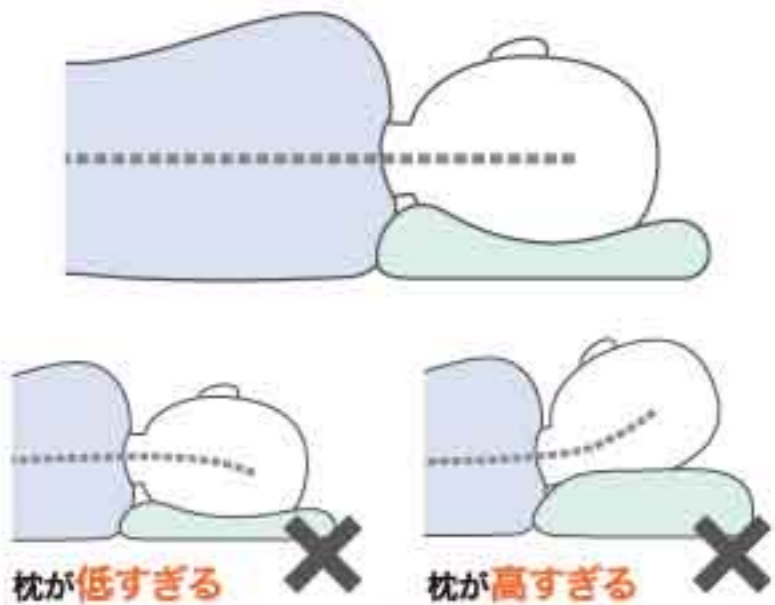

## 枕選びのポイント

理想の寝姿勢となっているかが最大のポイントです。自分で合っているかは判断しにくいので、枕が合っているかは家族等に見てもらおうか、タイマー機能などを使って写真を撮って確認するのがおすすめです。

### 仰向け

首のカーブと後頭部の出っ張りを支える高さが必要。頭は水平線から5〜15度下向きになるように。

5〜15度

枕が高すぎるといびきをかきやすくなったり、肩がこりやすくなり、低すぎると交感神経が刺激され、寝つきが悪くなるといわれています。

### 横向き

肩幅を埋める高さが必要。背中側から見た時に背骨がまっすぐになり、その延長線上に頭がくるようにします。

高さが合わない、体の下になった肩が折れ曲がり、姿勢がねじれ、体の歪みにつながる可能性があります。

枕の中央を仰向け寝用に低くし、両サイドは寝返りをし、横向きになったときの状態に合うものを選びましょう。

理想の寝姿勢は、リラックスして直立した姿勢を横に倒した状態といわれています

一人一人の体形に合った枕選びを  
枕選びで重要なのはその人に合っているかです。「頭

横向き寝にも適した枕を  
仰向けで寝ることを基本としながらも、体の同じ部分が圧迫されるのを防

理想とされる高さなどに調整してもす  
今まで使ってきた枕に慣れていて、理想とされる高さなどに調整してもす

枕は五年を目安に見直しを  
枕を長年使い続けている人も多くありますが、五年程度を目安に見直すことが大切です。朝起きたときに首や肩に違和感がある場合は、枕がへたっているサインかもしれません。長く快適に使うためには、日頃のお手入れも重要です。枕カバーはこまめに洗濯し、枕本体は風通しの良い場所で陰干しするようにしましょう。自分に合った枕を選び、正しい寝姿勢を保つことが、質の高い睡眠への第一歩です。