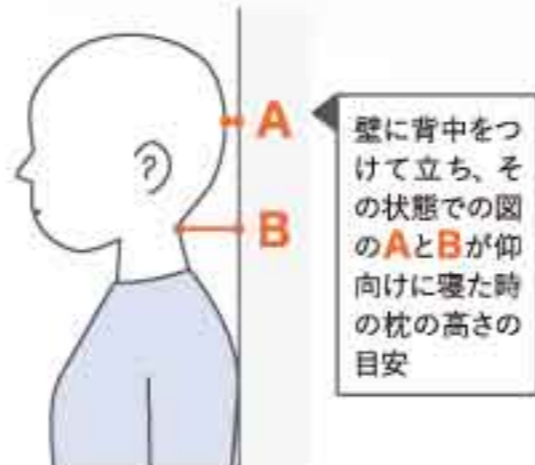

## 枕選びのポイント

理想の寝姿勢となっているかが最大のポイントです。自分で合っているかは判断しにくいので、枕が合っているかは家族等に見てもらおうか、タイマー機能などを使って写真を撮って確認するのがおすすめです。

### 仰向け

首のカーブと後頭部の出っ張りを支える高さが必要。頭は水平線から5〜15度下向きになるように。

5〜15度

枕が高すぎるといびきをかきやすくなったり、肩がこりやすくなり、低すぎると交感神経が刺激され、寝つきが悪くなるといわれています。

### 横向き

肩幅を埋める高さが必要。背中側から見た時に背骨がまっすぐになり、その延長線上に頭がくるようにします。

高さが合わない、体の下になった肩が折れ曲がり、姿勢がねじれ、体の歪みにつながる可能性があります。

枕の中央を仰向け寝用に低くし、両サイドは寝返りをし、横向きになったときの状態に合うものを選びましょう。

理想の寝姿勢は、リラックスして直立した姿勢を横に倒した状態といわれています

一人一人の体形に合った枕選びを  
枕選びで重要なのはその人に合っているかです。「頭

横向き寝にも適した枕を  
仰向けで寝ることを基本としながらも、体の同じ部分が圧迫されるのを防

理想とされる高さなどに調整してもす  
今まで使ってきた枕に慣れていて、理想とされる高さなどに調整してもす

枕は五年を目安に見直しを  
枕を長年使い続けている人も多くありますが、五年程度を目安に見直すことが大切です。朝起きたときに首や肩に違和感がある場合は、枕がへたっているサインかもしれません。長く快適に使うためには、日頃のお手入れも重要です。枕カバーはこまめに洗濯し、枕本体は風通しの良い場所で陰干しするようにしましょう。自分に合った枕を選び、正しい寝姿勢を保つことが、質の高い睡眠への第一歩です。