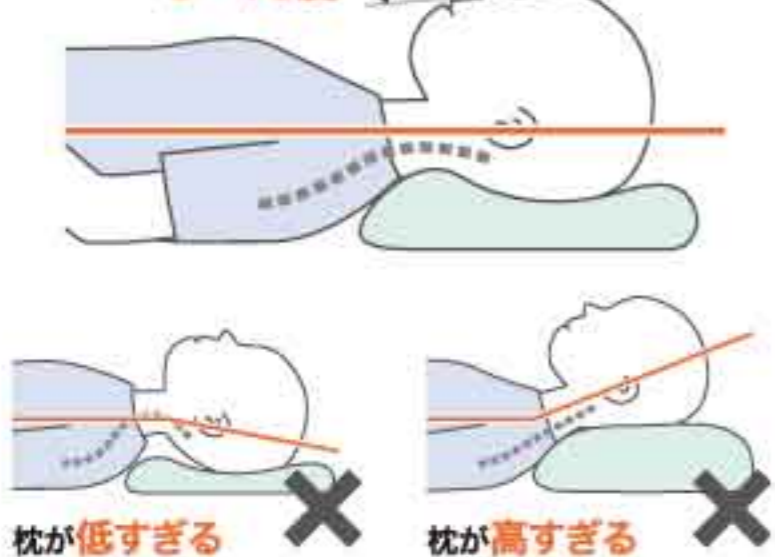

AI姿勢分析も導入  
最先端のAI技術を活用して姿勢の状態を数値化し、枕や寝具選びをサポート

## 枕選びのポイント

理想の寝姿勢となっているかが最大のポイントです。自分で合っているかは判断しにくいので、枕が合っているかは家族等に見てもらおうか、タイマー機能などを使って写真を撮って確認するのがおすすめです。

### 仰向け

首のカーブと後頭部の出っ張りを支える高さが必要。頭は水平線から5〜15度下向きになるように。

5〜15度

枕が高すぎるといびきをかきやすくなったり、肩がこりやすくなり、低すぎると交感神経が刺激され、寝つきが悪くなるといわれています。