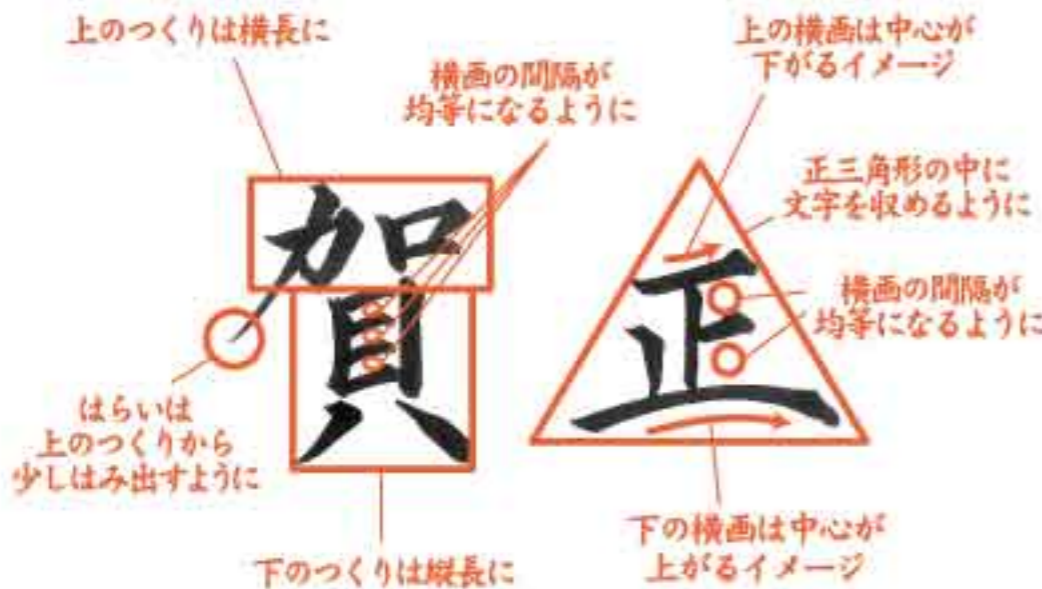

とめは押さえる

はらいは先に向かって細く

上方向へ筆ペンを動かす練習

折り返す

上がる↑

とめる

年賀状で使用されるあいさつの「賀正」。この2文字の書き方のコツをつかみましょう。

なぞってみましょう!

永字八法

「永字八法」とは、「永」という文字は書に必要な8つの技術がすべて含まれていることを指した言葉です。筆ペンで文字の練習を始める際には、まずは「永」をマスターしてみましょう。

- ① 側(ソク): 点
- ② 勒(ロク): 横画
- ③ 努(ド): 縦画
- ④ 趯(テキ): はね
- ⑤ 策(サク): 右上がりの横画
- ⑥ 掠(リャク): 左はらい
- ⑦ 啄(タク): 短い左はらい
- ⑧ 磔(タク): 右はらい