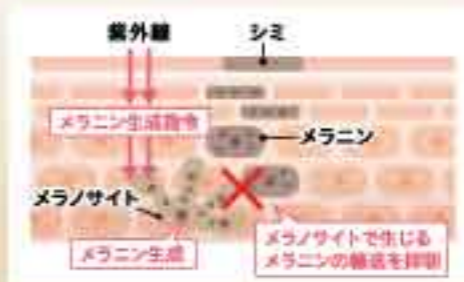

Wの効能

シワ改善 × シミ対策

*メラニンの生成を抑え、シミ・そばかすを防ぐこと

有効成分 ナイアシンアミド 配合

ナイアシンアミドは、「シワ改善」と「シミ対策*」両方の効能効果が認められた成分です。

「今あるシワ」「未来のシミ*」を同時にケアできる、薬用・目もと用クリーム。

RF28 Wエフェクトアイクリーム

医薬部外品 〈目もと用クリーム〉15g 販売名:薬用アイクリーム W-a

W EFFECT EYE CREAM For both wrinkles and spots on your eyes

おでこ・眉間・口もとにもご使用いただけます。

真皮・表皮の両方からアプローチ!

1 「シワ」にも、「乾燥小じわ」にも。

【表皮にアプローチ】うるおいを保持できず硬くなった角層のバリア機能を改善し、やわらかな肌へ。
【真皮にアプローチ】弾力の源である「コラーゲン」の産生を促進し、弾むようなハリ肌へ。

乾燥小じわを目立たなくする 効能評価試験済

2 “メラニン”の生成をブロック! 「シミ」にも、「くすみ」にも*

シミの原因となるメラニンの過剰な生成をブロック。徐々に濃く定着してしまう「シミ」を防ぎ、明るく透明感のある均一な肌へ。

15% OFF

送料 無料 初回 50% OFF

●お一人様初回1回限り。RF28にご登録が初めての方に限りさせていただきます。

通常価格 6,600円(税込)

初回限定 3,300円(税込)