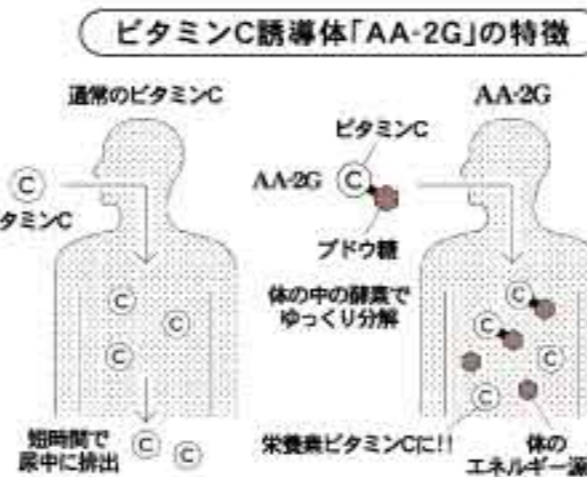

ビタミンCは私たちの身体には欠かせない大切な栄養素ですが、熱や光、空気に触れると壊れやすく、たくさん摂取しても2~3時間後には尿と一緒に体外へ排出される欠点があります。そこで開発されたのが、水溶液中でも安定するビタミンC誘導体「AA-2G」。通常のビタミンCの酸素と反応しやすい部分にブドウ糖を結合させ、壊れやすさを解消。さらに体内に入るとビタミンCとブドウ糖にゆつくと分解されるので、通常のビタミンCに比べ約3~6倍の長時間にわたって体内のビタミンC濃度を高く維持。それぞれ栄養素として、本来の作用を十分に発揮します。

【ご注文】ウェンディ事業部 ①お電話にて 0120-47-7487 (定休日…土日祝) ②FAXにて 0800-100-2627 ③おハガキにて 〒730-0036 広島市中区袋町4-31 合人社広島袋町ビル「ウェンディ事業部」宛