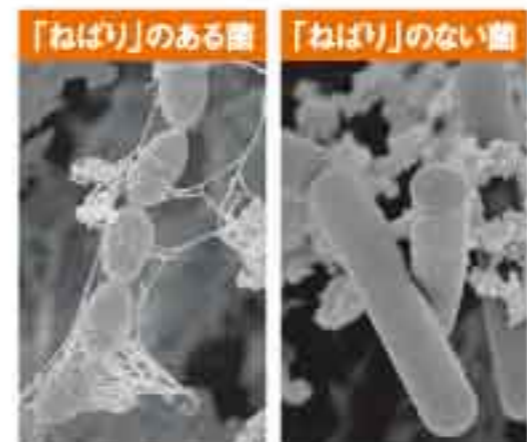

一般的な乳酸菌(右)と比べると、『カスピ海乳酸菌※2』(左)は、米のような「ねばり」を出している

さらに、昆布など海藻の表面を覆っている「ねばねば」の元になる成分「アルギン酸カリウム」も20%追加した。ダブルの「ねばねば、パワー」で、スッキリをより強化している。また、現代人に不足しがちなカルシウムも70%配合。