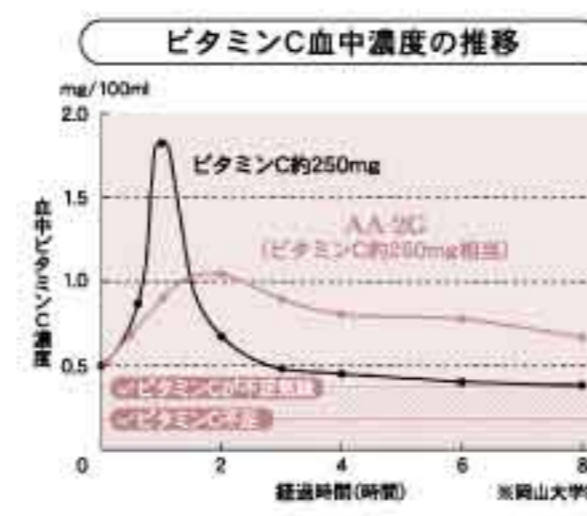

従来のビタミンCに満足できなかった方へ 特許を取得した ビタミンC誘導体「AA-2G」配合

PROVITAC® GRANULES プロビタC顆粒

身体のことを大切に思う人のための 安定・安全・持続型のビタミンC

ウェンディ読者特別価格 1箱 6,270円(税込) 1回で2~4箱購入の方は 1箱あたり 6,070円(税込) 1回で5箱以上購入の方は 1箱あたり 5,670円(税込)

送料無料で 2箱以上(1万円以上) 購入で