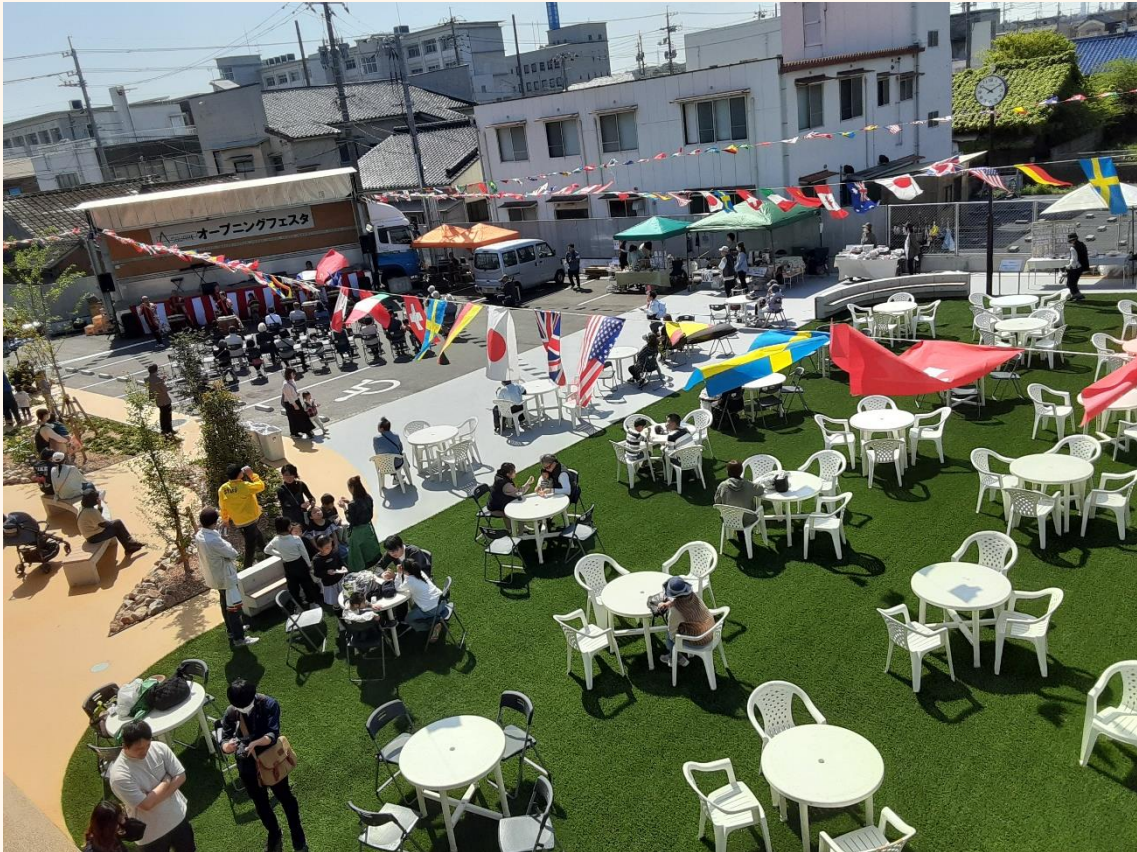

A スクエアオープニングフェスタ

4月14日にAスクエアオープニングフェスタを開催いたしました。
天候にも恵まれ、暖かな春の日差しの中、2000人が訪れ大盛況となりました。

会場に設けられた特設ステージでは、地元の団体や園児、山口東京理科大学の学生、プロのシンガーソングライターらが、太鼓や楽器の演奏、ダンス、歌などを披露しました。

また、地元の人気店がキッチンカーで多数出店。バザー、落語会、子ども向けの体験会や、縁日コーナーも大盛況でした。

そして、恒例の餅まきではステージの前に多くの方が集まり、子どもも大人も夢中になって楽しんでいる姿が見られました。

今後も多くの方に楽しんでいただけるような施設でありたいと思っています。

ぜひ、お気軽にお立ち寄りください。