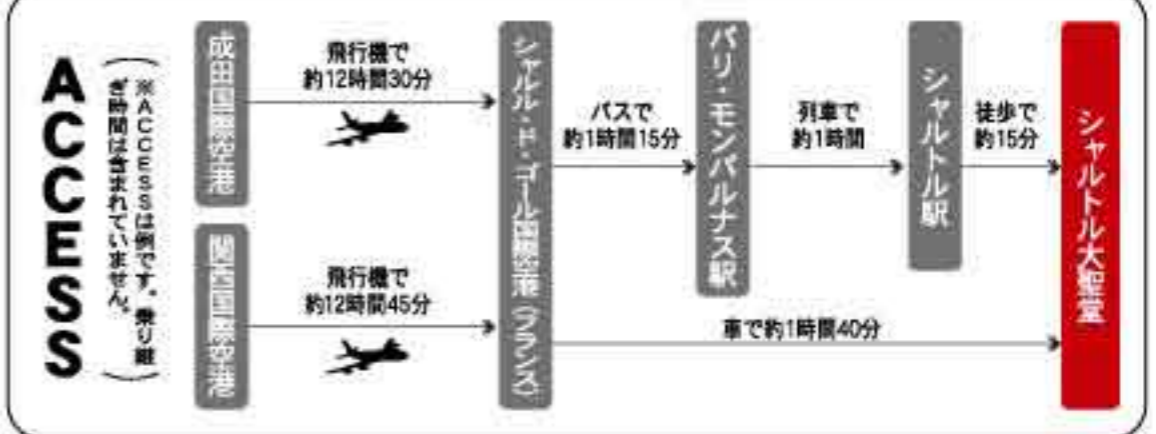

新婚旅行で行きました。近くで見ると大きくて迫力がありました。(写真撮影年：2014年) ファミール専戸 (東京都江東区) 専さん