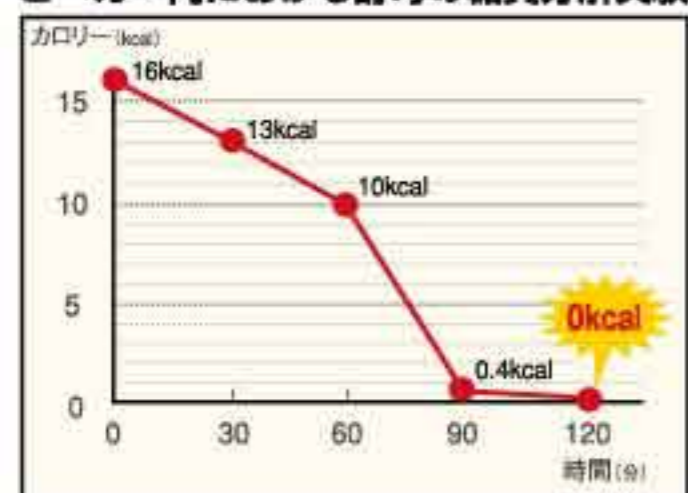

ピーカー内における酵母の糖質分解実験

40℃のお湯100ccに砂糖5gと酵母2gを入れ、カロリーの変化を測定。(自社調べ)

特別培養で遂に誕生 生きたまま届く「活性ドライ酵母」

酵母もろみ酢 ビフィズス菌

1箱30袋入り
内容量60g (2g×30袋)

3,990円 (送料別途500円)

※中国産原料は一切使用していません。

乾燥/生酵母(活性ドライ酵母)、もろみエキス末、ビフィズス菌、抹茶、オリゴ糖、黒糖カルシウム、ビフィズス菌

お家で便利な定期コースのご案内

約9割の方がお喜びの注文!

送料からカットする
定期コースの**4大特典!**

- 特典1 商品代金最大15%引き
- 特典2 送料500円無料
- 特典3 いつでも変更・中止できます
- 特典4 返品OK! 全額返金

1年コース 3,391円×6箱
2年コース 3,591円×4箱
3年コース 3,790円×2箱

思い立ったら
今すぐに!

お申込番号 915-1111 ご注文の際はこの番号をお伝え下さい。 FAX 0120-04-9896

0120-04-9898

受付時間:午前8時~午後9時(年中無休)

※ハガキの必要事項をご記入の上、FAXして下さい

郵便ハガキに右記の①~⑦の項目をご記入の上、ご投函下さい。

①商品名・数量
②定期コースの回数(3ヵ月ごと・2ヵ月ごと・毎月)
③お届け先住所
④氏名
⑤電話番号
⑥生年月日
⑦お支払方法

〒197-0822 東京都小平市
小川東1-22-5
毎日元気
〒105-0004 東京都港区新橋3-2-3