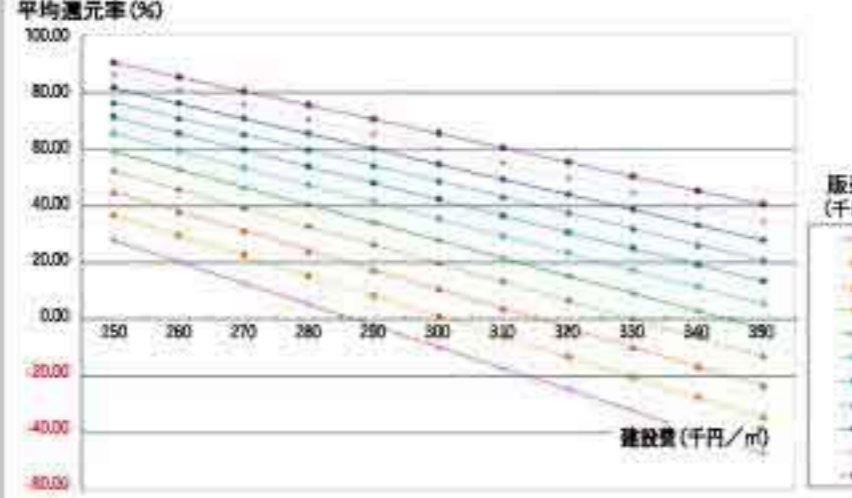

図③ 建設費単価と販売単価を所与とした場合の平均還元率の推移

表① 団地一括建替の設定条件

Table with 2 columns: Item and Value. Items include floor area, existing building area, number of units, etc.

マンション建替においては、「建替に要する費用」を、建替後の建物の「元率」といい、上記の例で、一八〇〇万円と三〇〇〇万円とを比較すると、平均還元率は約二〇％と算出される。

この場合の平均還元率に余裕がある。図③をみると、表①のよう

「改修・増改築を中心とする団地再生の場合、建替後の増改築を中心とする場合の特長」として、増改築を中心とする団地再生の場合、建替後の増改築を中心とする場合の特長

「改修・増改築を中心とする団地再生の場合、建替後の増改築を中心とする場合の特長」として、増改築を中心とする団地再生の場合、建替後の増改築を中心とする場合の特長

団地でも、現状のマーケットでは、平均還元率を一〇〇％以上にすることは極めて困難なことが分

「改修・増改築を中心とする団地再生の場合、建替後の増改築を中心とする場合の特長」として、増改築を中心とする団地再生の場合、建替後の増改築を中心とする場合の特長

「改修・増改築を中心とする団地再生の場合、建替後の増改築を中心とする場合の特長」として、増改築を中心とする団地再生の場合、建替後の増改築を中心とする場合の特長