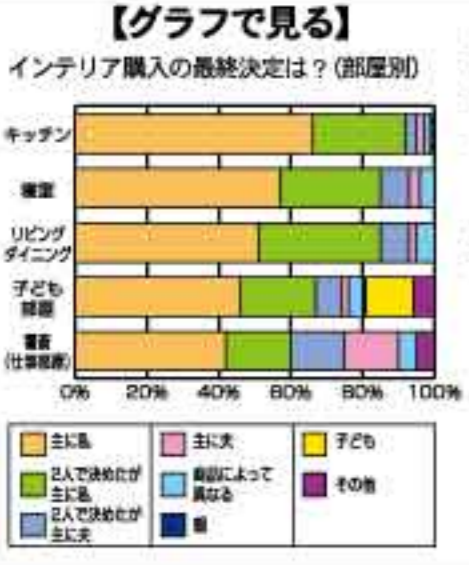

空ボトルは再度使用いたします。返却された空ボトルは、温水洗浄、洗浄剤による洗浄、塩素殺菌、すすぎ、オゾン殺菌の工程により衛生的にリサイクルされます。

2. 配達は、2本以上からとなります。

3. 定期宅配の商品です。宅配パターンは下記の通りです(時間指定宅配は致しません)。

| 宅配パターン | 宅配エリア(詳細はウェンディ企画までお問い合わせください) |
|--|---|
| A. 1週間に1回 B. 2週間に1回 C. 3週間に1回 D. 4週間に1回 | 青: 南区・海田・矢野方面(月曜日祝日の場合はその週の木曜日に存ります) 赤: 袋井区・廿日市市・西区 水: 西区・中区 緑: 東区・府中町・矢野方面 黄: 己斐・三原・安佐南区・安佐北区・田方方面 |

4. ご変更の場合は前日の午前中までにご連絡ください。

仕様に聞きまじり!

インテリア商品購入時の
決定権は誰にある?

従来から女性の守備範囲というイメージのあるインテリア。実際はどの程度の家庭で女性が採配を振るっているのでしょうか。インテリア関連商品の購入決定権について少しだけ見てみましょう。

www.his-story.co.jp/boiken/

▼主婦主導で決定9割
女性が決定権を持つ割合が集中するため、20代では購入率30%を超え性が主役となるキッチン、品目が多くなり、また、ほとんどの品目はベース（リビング、ダイニング、寝室）でも9割代が上がるにつれて下がっていきます。例えば「机」は「机」以外の家族が主として使います。例えば「机」に使用すると子ども部屋や書斎でさえ6〜7割の家で主婦に主導権があるという結果になりました。パソコン機は耐久消費財の中で最も購入率が高く、男性主導で購入する家庭は、1割以下（一番多いのは3割）でインテリアは圧倒的に女性主導で決められているようです。

▼回転の速い「フリップ」
3年以内に購入した商品は「カーテン」58%、「ソファ」51%とフリップが上位に並びました。インテリアは住宅事情や経済面など関連商品で最も回転が速いのは、こうしたフリップ品であるといえます。リックで見ると、新生

夏のスクール特集
熱中できる楽しみ見つけませんか!
学んで目標発見。そしてスキルアップ

低学費で無金利の分納
7万7000円(教材費、消費税込み)で、4回に1講座(2級課程)を分納できる。

時代が求める資格取得しませんか?
鷗州塾の介護士養成講座2級課程
実習が2日間、ホームヘルプサービス同行訪問を1日受講があり、すべてのカリキュラムを受講し、審査に合格すれば資格が取得できる。教育訓練給付制度の対象講座で、対象者は受講料の4割または2割の額が給付される。

28日の間に施設
10月1日〜11月1日

受講料は5校で行う。受講料は5校で行う。受講料は5校で行う。

バレエ大好きさん! 集まれ~!
神田恭子バレエスタジオ