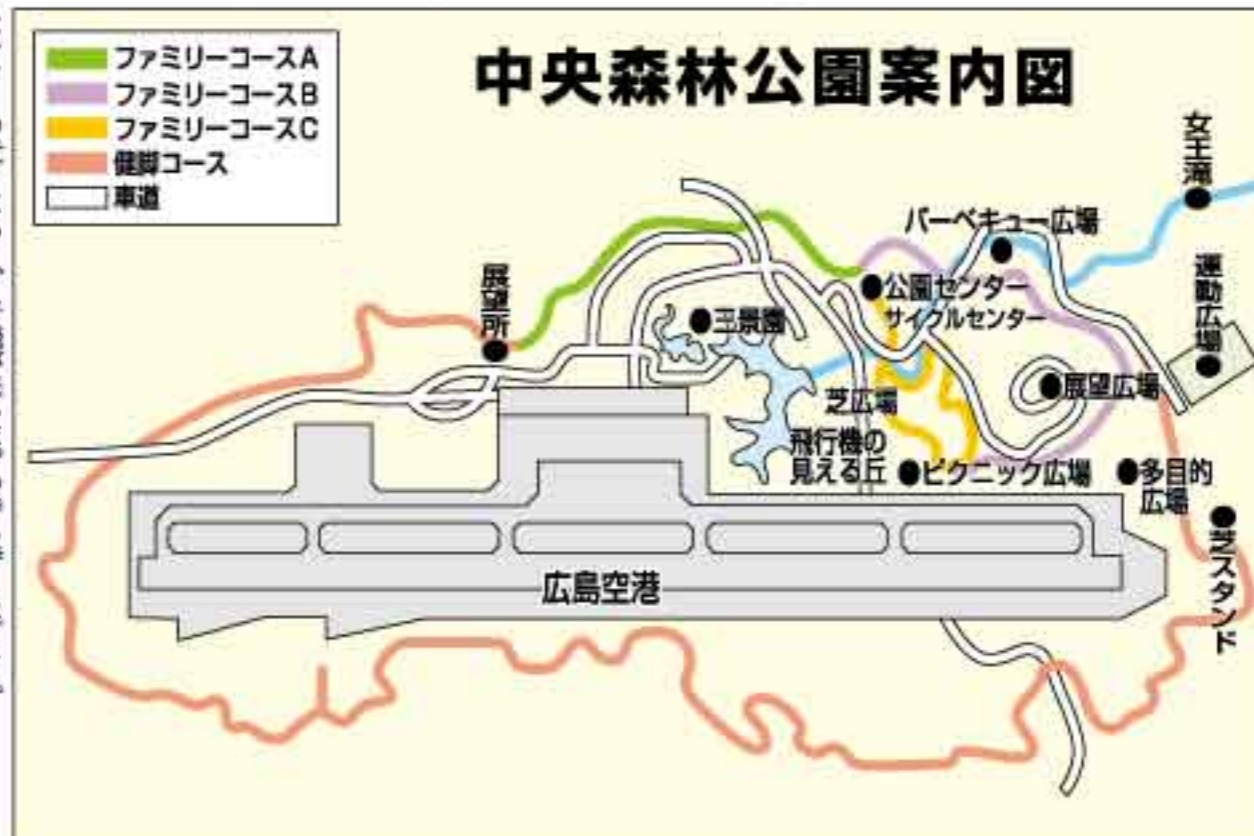

今回、私はファミリーコースのA・B・Cにチャレンジ。どのコースもアップダウンがあつて、いい汗をかきながら走り回ることができ、子ども連れの方や、体力に自信がないという方には、ファミリーコースCがおすすめ。1.5キロと負担のない距離で、勾配もあまり激しく

センターの近くにあり、サイクリングコースCの間には小さい子どもが走り回ることが多い。このほかにも、あの大河ドラマ『毛利元就』のタイトルバックで使われた女王滝、広島市民球場の約6倍の広さを持つ日本庭園・三景園など、見どころもたくさん。自然にたくさん触れて、身も心もリフレッシュしよう。

サイクリングロード。緑に囲まれて気持ちいい

ピクニック広場にて、飛行機がこんな近所で

中央センターの前の広場にて、お弁当を食べている人たちがたくさん

イベント情報
花まつり
65種類、4500株のあじさいが咲き乱れ、さまざまな色彩を楽しむことができる。
日時：6月12日(土)～6月27日(日)
場所：三景園
入園料：大人250円、小中学生120円

DATA
中央森林公園
広島県豊田郡本郷町大字上北方字用倉山 1315
電話：0848-86-9101 (公園センター)
利用時間：9:00～18:00 (4月～9月) / 9:00～17:00 (10月～3月)
アクセス：広島市内から山陽自動車道河内IC経由45分
バスセンター、広島駅から空港行きのリムジンバスもあり