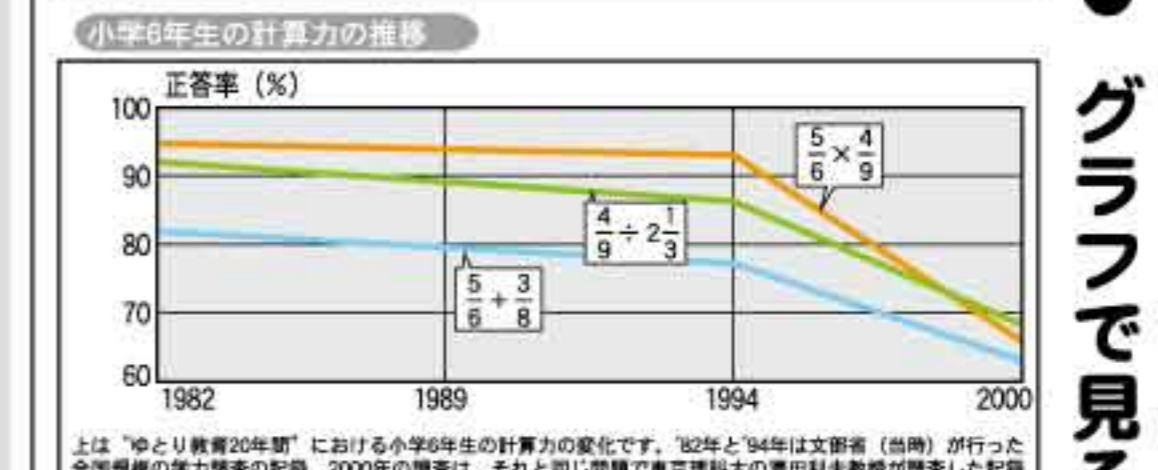

を、あれもダメこれもダメ、な菌まで殺してしまおうと、清浄好きは現代の病でも、

を、あれもダメこれもダメ、な菌まで殺してしまおうと、清浄好きは現代の病でも、

武田信子

お家へ帰ろう

「お家へ帰ろう、お家へ帰ろう」と三児のまなこが叫ぶ。お家へ帰ろう、お家へ帰ろう。お家へ帰ろう、お家へ帰ろう。

「お家へ帰ろう、お家へ帰ろう」と三児のまなこが叫ぶ。お家へ帰ろう、お家へ帰ろう。お家へ帰ろう、お家へ帰ろう。

不登校児童数の推移

小学6年生の計算力の推移

上は「ゆとり教育20年」という小学6年生の計算力の変化です。82年と94年は文部省(当時)が行った全国規模の学力調査の結果。2000年の調査は、それと同じ問題で東京理科大学の藤田利夫教授が調査した記録です。

50m走の比較

お手持のマンションを安心・確実な法人に貸しませんか... 生駒シービー・リチャードエリス株式会社の実力、法人契約の魅力

情報 6月 掲示板

音楽

▼西本智美「革命」ツア... 6月16日、18時開演...