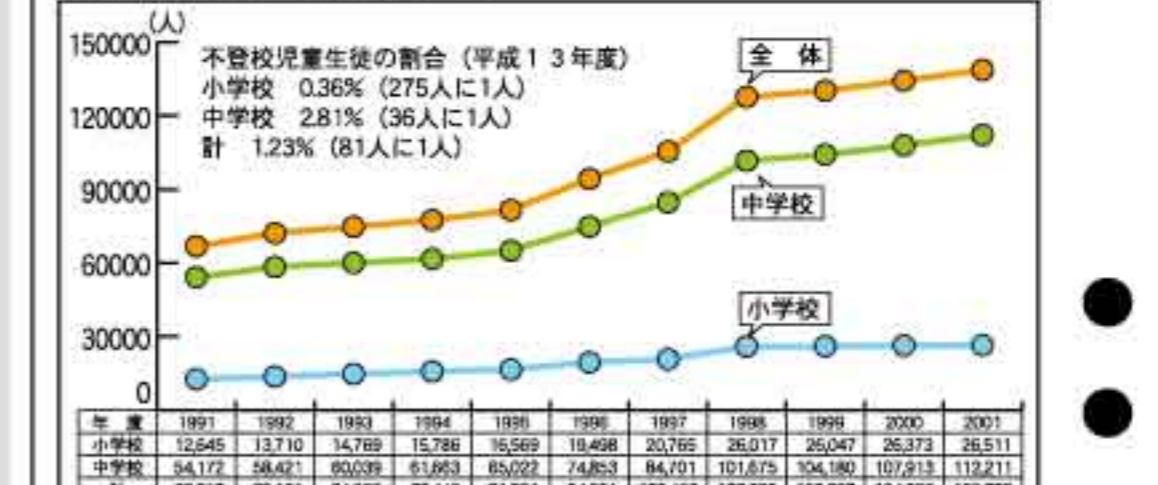

を、あれもダメこれもダメ、な菌まで殺してしまおうと、清浄好きは現代の病でも、

を、あれもダメこれもダメ、な菌まで殺してしまおうと、清浄好きは現代の病でも、

武田信子

お家へ帰ろう

「お家へ帰ろう、お家へ帰ろう」と三児のまなこが叫ぶ。お家へ帰ろう、お家へ帰ろう。お家へ帰ろう、お家へ帰ろう。

「お家へ帰ろう、お家へ帰ろう」と三児のまなこが叫ぶ。お家へ帰ろう、お家へ帰ろう。お家へ帰ろう、お家へ帰ろう。

不登校児童数の推移

小学6年生の計算力の推移

上は「ゆとり教育20年」という小学6年生の計算力の変化です。82年と94年は文部省(当時)が行った全国規模の学力調査の結果。2000年の調査は、それと同じ問題で東京理科大学の藤田利夫教授が調査した記録です。

50m走の比較

お手持のマンションを安心・確実な法人に貸しませんか... 生駒シービー・リチャードエリス株式会社の実力、法人契約の魅力

情報 6月 掲示板

音楽

▼西本智美「革命」ツア... 6月16日、18時開演...