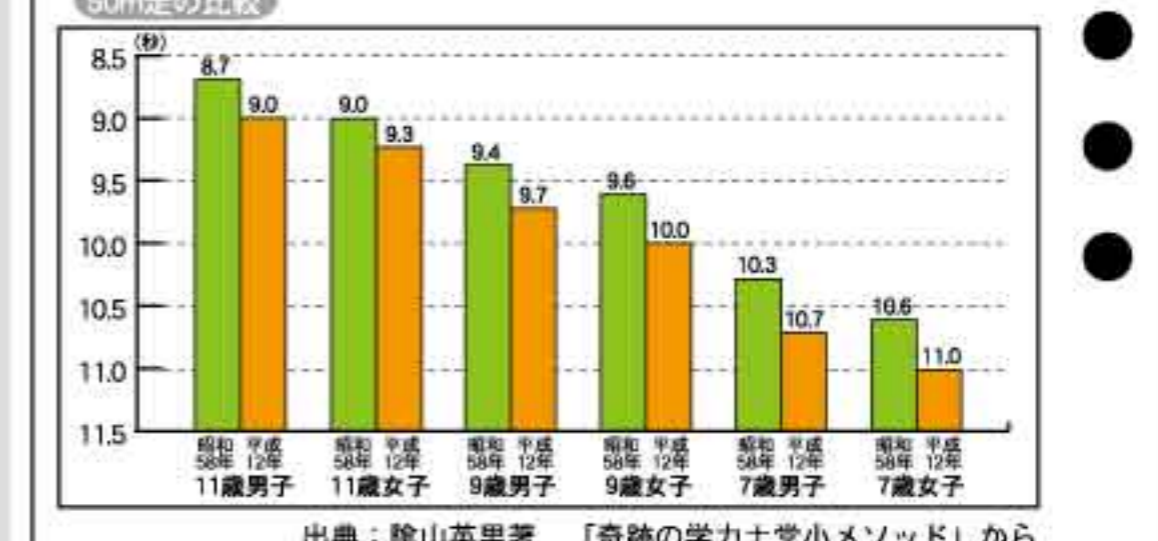

を、あれもダメこれもダメ、な菌まで殺してしまおうと、清浄好きは現代の病でも、

を、あれもダメこれもダメ、な菌まで殺してしまおうと、清浄好きは現代の病でも、

武田信子

お家へ帰ろう

「お家へ帰ろう、お家へ帰ろう」と三児のまなこが叫ぶ。お家へ帰ろう、お家へ帰ろう。お家へ帰ろう、お家へ帰ろう。

「お家へ帰ろう、お家へ帰ろう」と三児のまなこが叫ぶ。お家へ帰ろう、お家へ帰ろう。お家へ帰ろう、お家へ帰ろう。

不登校児童数の推移

小学6年生の計算力の推移

上は「ゆとり教育20年」という小学6年生の計算力の変化です。82年と94年は文部省(当時)が行った全国規模の学力調査の結果。2000年の調査は、それと同じ問題で東京理科大学の藤田利夫教授が調査した記録です。

50m走の比較

お手持のマンションを安心・確実な法人に貸しませんか... 生駒シービー・リチャードエリス株式会社の実力、法人契約の魅力

情報 6月 掲示板

音楽

▼西本智美「革命」ツア... 6月16日、18時開演...