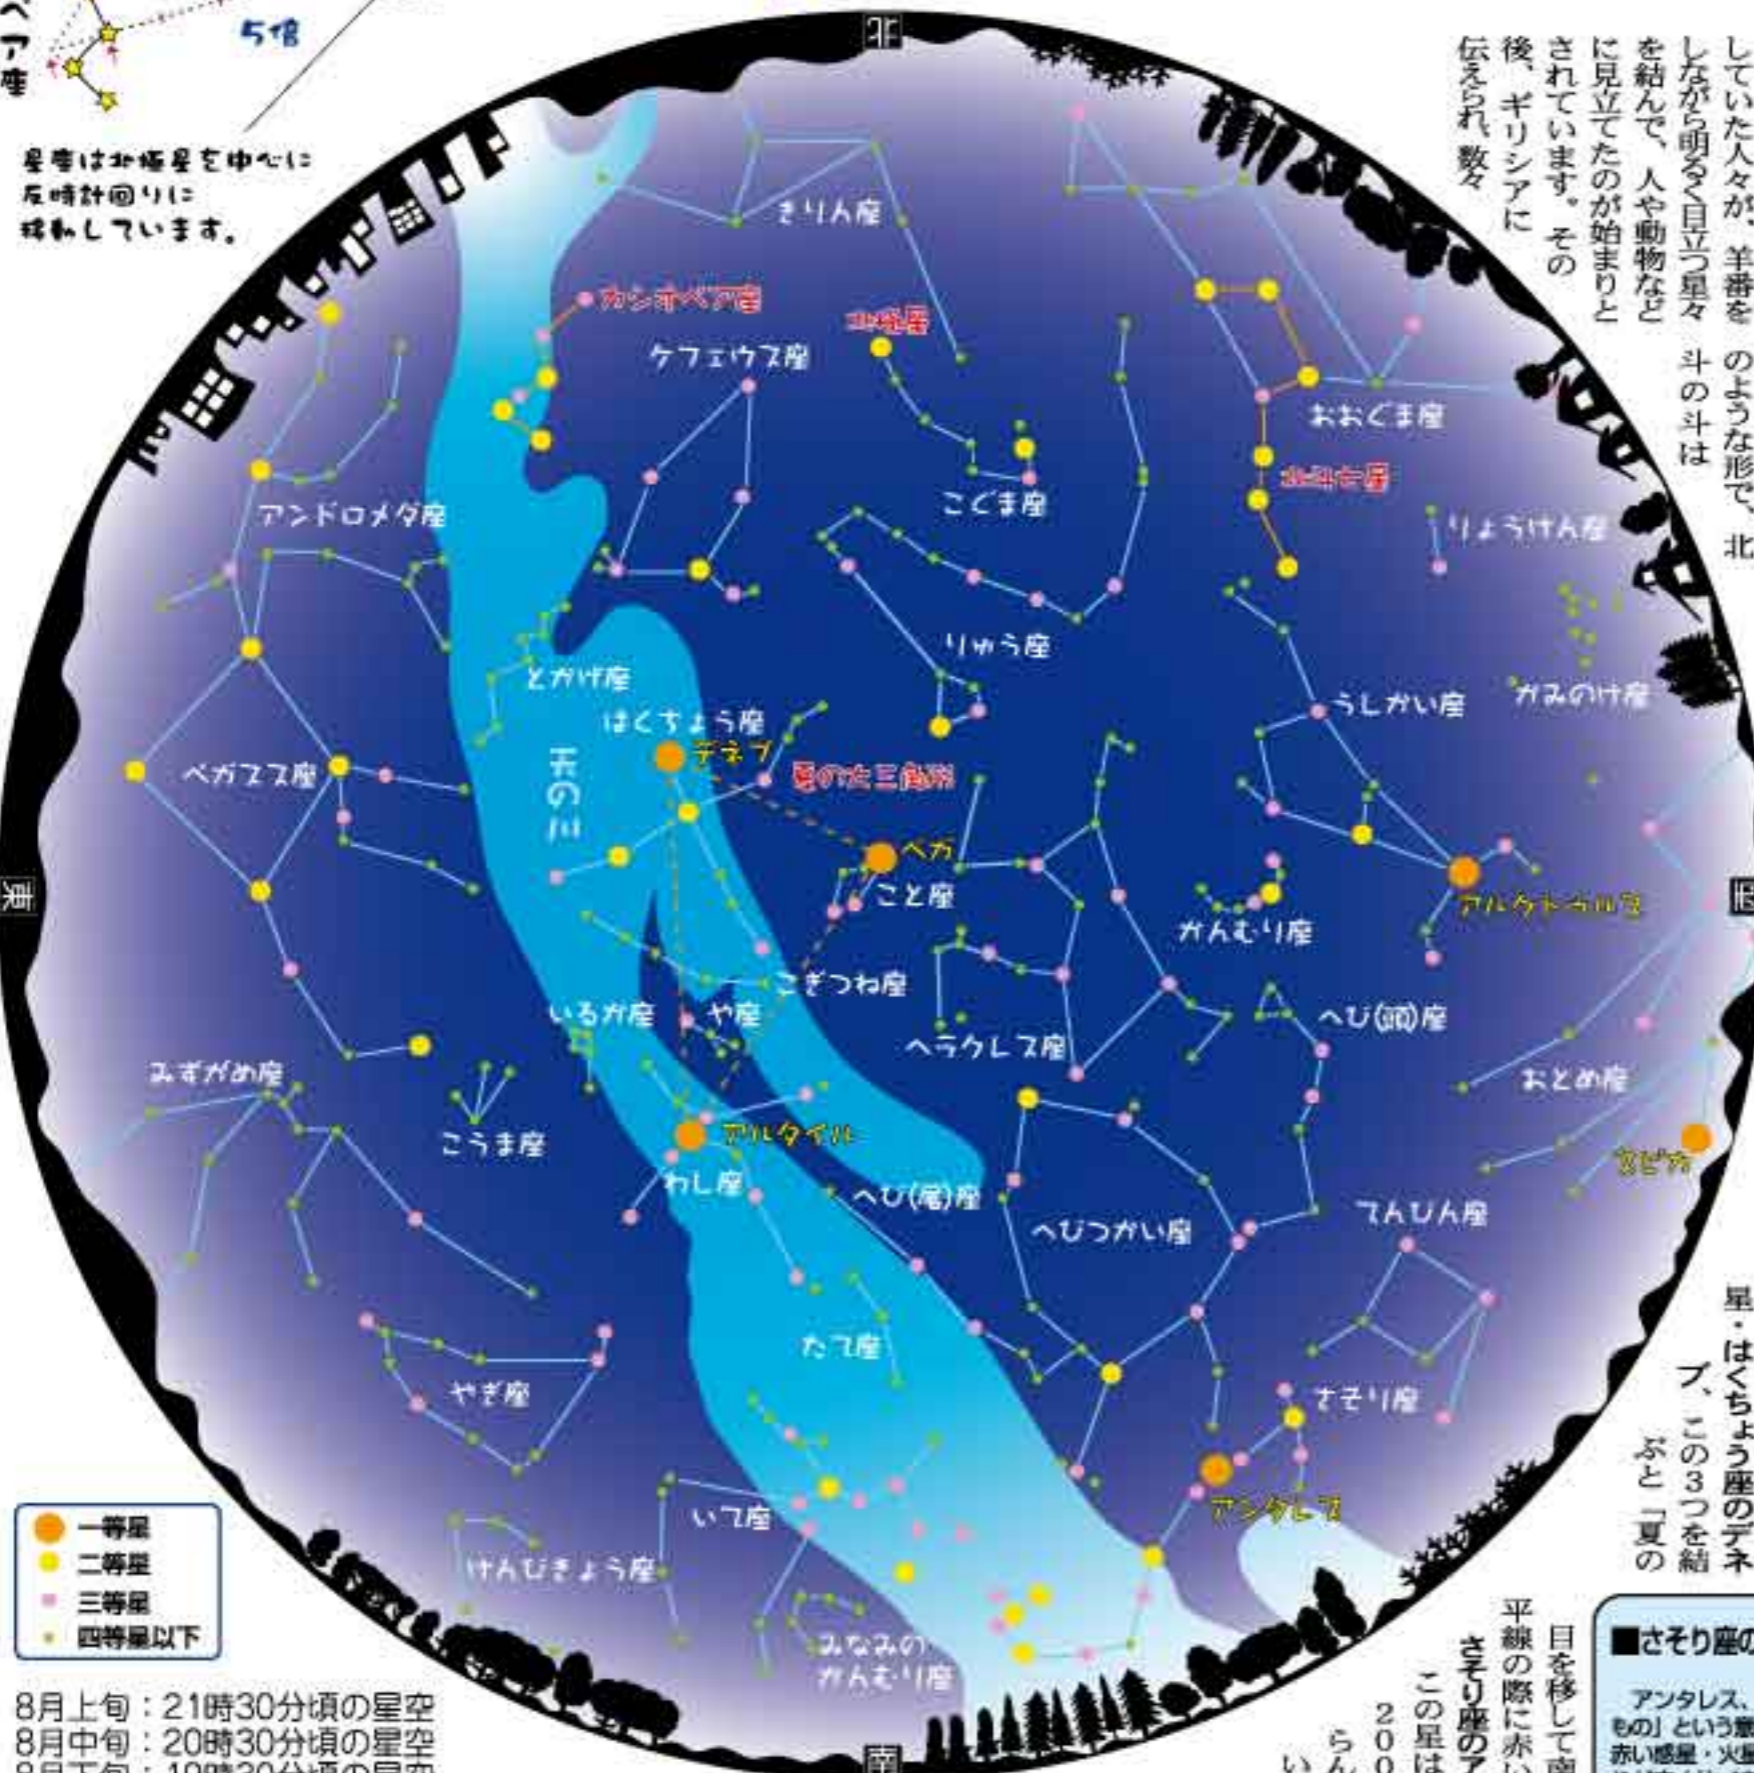

# 夜空に満天の星 星空観察楽しもう

**★星座の由来**  
星座は今から約5000年前、メソポタミア地方(現在のイラク付近)で羊の群れを導いて生活していた人々が、羊番をしながら明るく目立つ星々を結んで、人や動物などに見立てたのが始まりとされています。その後、ギリシアに伝えられ数々

**★北極星の見つけ方**  
まずはみなさんになじみの深い、北斗七星を探してみよう。北斗七星は、おおぐま座の一部の星7つを指してそう呼ばれています。ひしゃく斗の斗は、北極星のすぐそばにあり、北極星は1等星(図1参照)。北極星は、地球の自転軸の延長方向にあるので、ほとんど位置をかえることなく北を

**■おおぐま座・こぐま座**  
ギリシア神話によるとこの星は、大神・ゼウスに見せられた妖精・カリストと、その子アルカスの姿とされています。ゼウスの妻ヘラの恨みを受けて大熊にかえられたカリストを、それと気づかず弓で射つたアルカスを憐れんだゼウスが、息子も小熊の姿にかえ、天に上げて星座にしたのだといわれています。

**★夏の星座**  
夏の星空で最も目を引くのが、「夏の大三角形」。8月上旬の午後9時30分位に天頂を仰ぎ見ると、純白色の1等星・こと座のベガがあります。この星は七夕伝説でおなじみの「織姫星」、お相手の「彦星」は、天の川をはさんで南東にある1等星・わし座のアルタイル。そして天の川の中に輝く1等星・はくちよう座のデネブ、この3つを結ぶと「夏の大三角形」になります。

**■さそり座の心臓・真っ赤なアンタレス**  
アンタレス、というのは「火星に対抗するもの」という意味です。さそり座の近くに降る赤い流星・火星アレースがやってくる。これが赤さ比べをしているように見えるところから、アンチ(対抗する)アレース、つまりアンタレス、という名前が由来となったのです。

**★夏の夜の風物詩 ベルセウス座流星群**  
夏の星空観察の楽しみは、1時間に数10個の流星を見られる日がある。場所にもよりますが、1時間に数10個の流星を見られる日がある。場所にもよりますが、1時間に数10個の流星を見られる日がある。